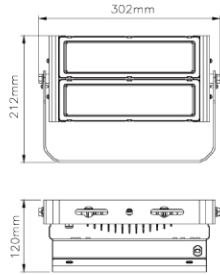

APTOS II BILLBOARD

CE | IP65 | 100-277VAC | EXT.

60W

Dimensions Rozměry	Weight Hmotnost	CCT CCT	CRI Ra	Output lumens Světelný tok	Optics Optika
-----------------------	--------------------	------------	-----------	-------------------------------	------------------

302x212x120mm	3,2kg	3000K ~ 5200K	70-80	4 400 lm ~ 6 000 lm	1M/BL
---------------	-------	------------------	-------	------------------------	-------

Model: 5200K, 1M
Average illuminance: 514 lx
Průměrná osvětlenost: 514 lx