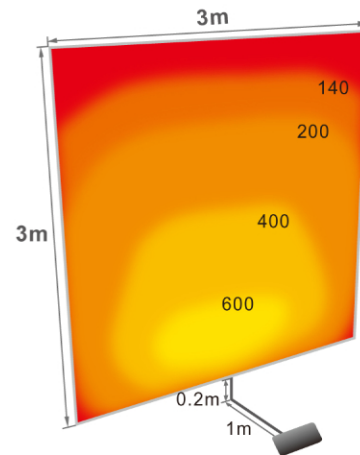

APTOS II BILLBOARD

CE | IP65 | 100-277VAC | EXT.

60W

Dimensions Rozměry	Weight Hmotnost	CCT CCT	CRI Ra	Output lumens Světelný tok	Optics Optika
-----------------------	--------------------	------------	-----------	-------------------------------	------------------

302x212x120mm	3,2kg	3000K ~ 5200K	70-80	4 400 lm ~ 6 000 lm	1M/BL
---------------	-------	------------------	-------	------------------------	-------

Model: 5200K, 1M
Average illuminance: 514 lx
Průměrná osvětlenost: 514 lx

Model: 5200K, BL
Average illuminance: 330 lx
Průměrná osvětlenost: 330 lx