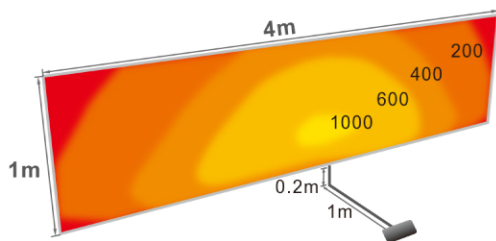

APTOS II BILLBOARD

CE | IP65 | 100-277VAC | EXT.

60W

Dimensions Rozměry	Weight Hmotnost	CCT CCT	CRI Ra	Output lumens Světelný tok	Optics Optika
-----------------------	--------------------	------------	-----------	-------------------------------	------------------

302x212x120mm	3,2kg	3000K ~ 5200K	70-80	4 400 lm ~ 6 000 lm	1M/BL
---------------	-------	------------------	-------	------------------------	-------

Model: 5200K, 1M
Average illuminance: 514 lx
Průměrná osvětlenost: 514 lx